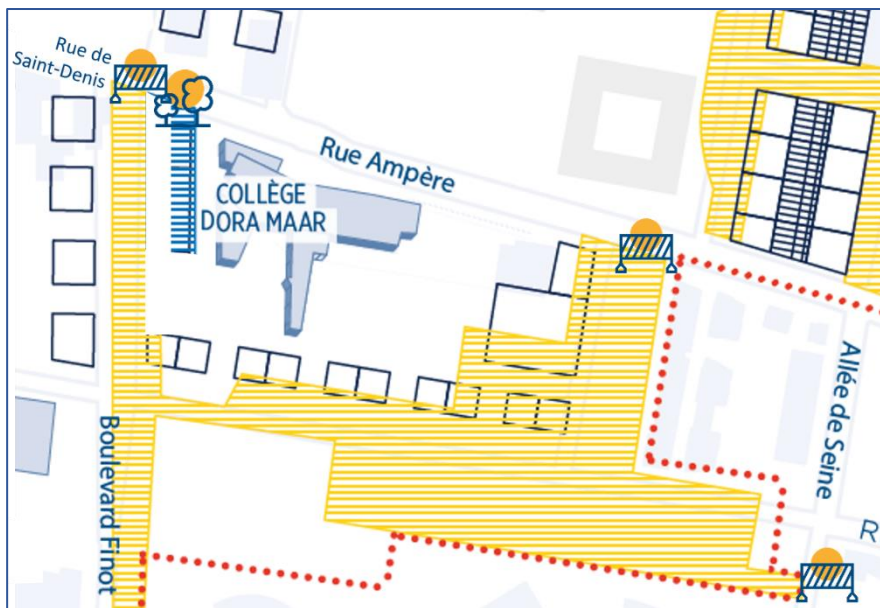

Infotravaux

- Travaux terrassement, génie civil, réseaux
- Déconstruction et installation d'un échafaudage
- Perturbations de la circulation
- Abattage d'arbres

VOUS INFORMER PENDANT LES TRAVAUX

En complément des Villes et de Plaine Commune, la SOLIDEO déploie un dispositif de communication complet pour vous informer des travaux du Village des athlètes et vous associer au projet tout au long de sa réalisation.

Un site internet :
projets.ouvrages-olympiques.fr

Une adresse mail :
info-chantier@ouvrages-olympiques.fr